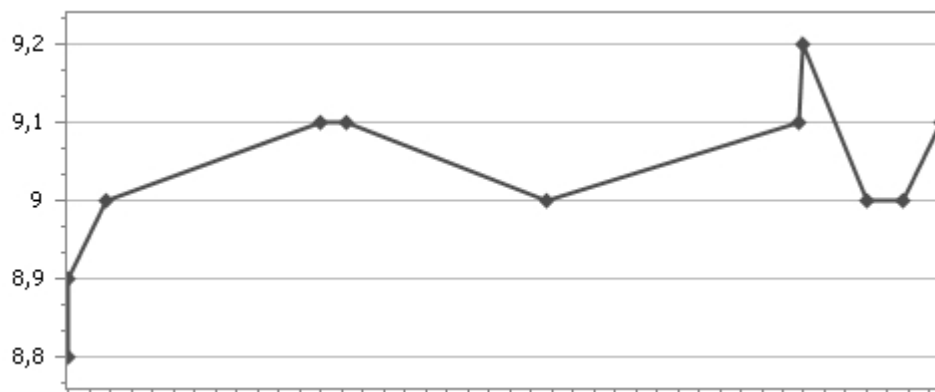

Dirk Illenberger

Aktuelle Stvg: **8,8**

Ergebnisse

	-Par+	Beste	Schlecht.
Brutto	+15,7	+5	+23
Netto	+4,4	-5	+14

Entwicklung der Stammvorgabe

Vorgabenänderungen

Anzahl Unterspielungen	2
Anzahl Ergebnisse im Puffer	2
Anzahl Überspielungen	8

Key Stats

	Spieler	Ziel	Entsp. Stvg	Beste Runde	Schl. Runde
Greens In Regulation	29,3%	30,0%	12	50,0%	11,1%
Fairways getroffen	36,8%	50,0%	27	92,9%	14,3%
Putts pro GIR	2,05	2,00	11	1,50	3,00
Par Scrambles	20,1%	25,0%	16	50,0%	0,0%
Birdie Conversions	15,2%	15,0%	19	50,0%	0,0%